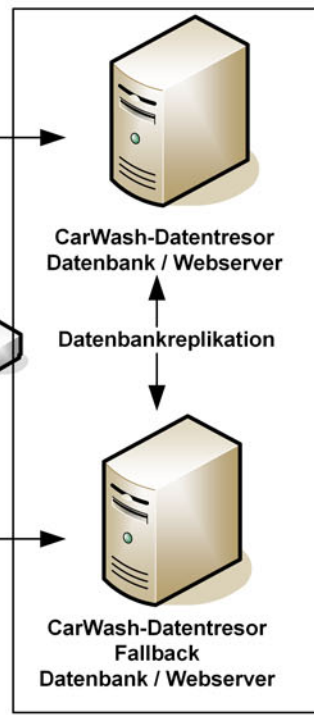

Waschstraße

SPS (Steuerung Waschstraße Programme & Artikel)

Edelstahl Kassenwagen

Barcodescanner

CarWash APP

Kunden- & Wertkarten

Rechnung

Bon Drucker

Stationäre Kasse

Zentrale Kassensystemverwaltung

Kontostandsabfrage

CarWash APP

Kunden- & Wertkarten

Mobile Kasse mit Barcodescanner und WLAN

WLAN

W-LAN Router / DSL Router mit Internetzugang

SB-Anlage

Kassen-server mit RAID 1

Intranet Internet Telefon

Mobiles Terminal für Zahlungsverkehr Girocard, Kreditkarte, UTA, DKV

ISDN, analog, GSM, etc

GoBD-Archiv

CarWash-Datenbank / Webservice

Datenbankreplikation