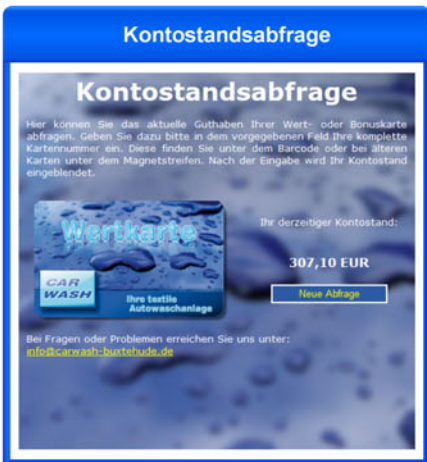

Waschstraße

SPS (Steuerung Waschstraße Programme & Artikel)

Edelstahl Kassenwagen

Barcodescanner

CarWash APP

Kunden- & Wertkarten

Rechnung

Bon Drucker

Stationäre Kasse

Zentrale Kassensystemverwaltung

Kontostandsabfrage

CarWash APP

Kunden- & Wertkarten

Mobile Kasse mit Barcodescanner und WLAN

WLAN

W-LAN Router / DSL Router mit Internetzugang